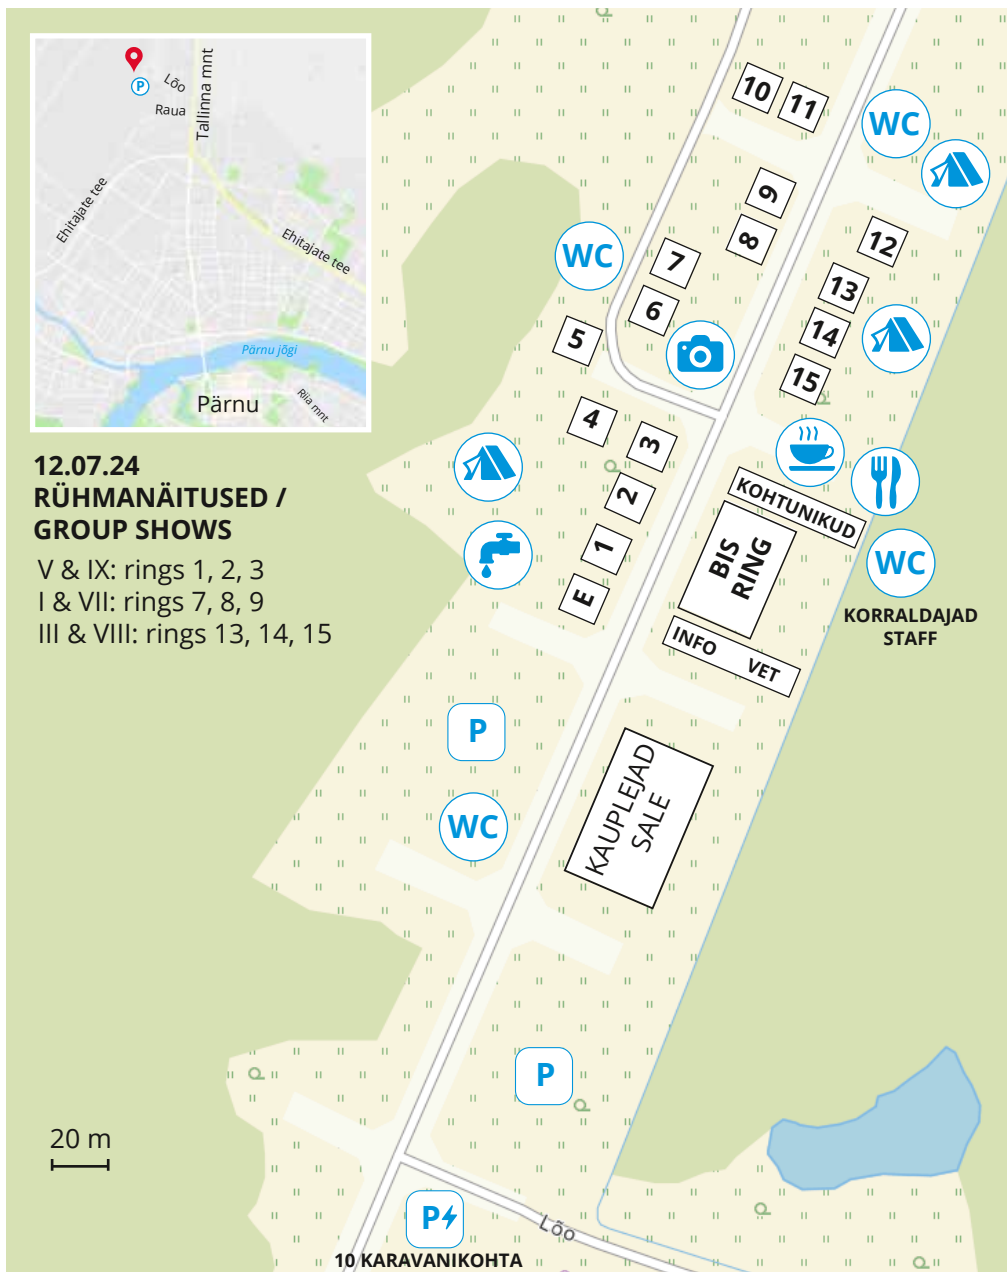

NÄITUSEPLATSI PLAAN SHOWGROUND

PÄRNU DOG WEEKEND 12.-14.07.2024

12.07.24 RÜHMANÄITUSED / GROUP SHOWS

V & IX: rings 1, 2, 3

I & VII: rings 7, 8, 9

III & VIII: rings 13, 14, 15

10 KARAVANIKOHTA
10 PLACES FOR CARAVANS